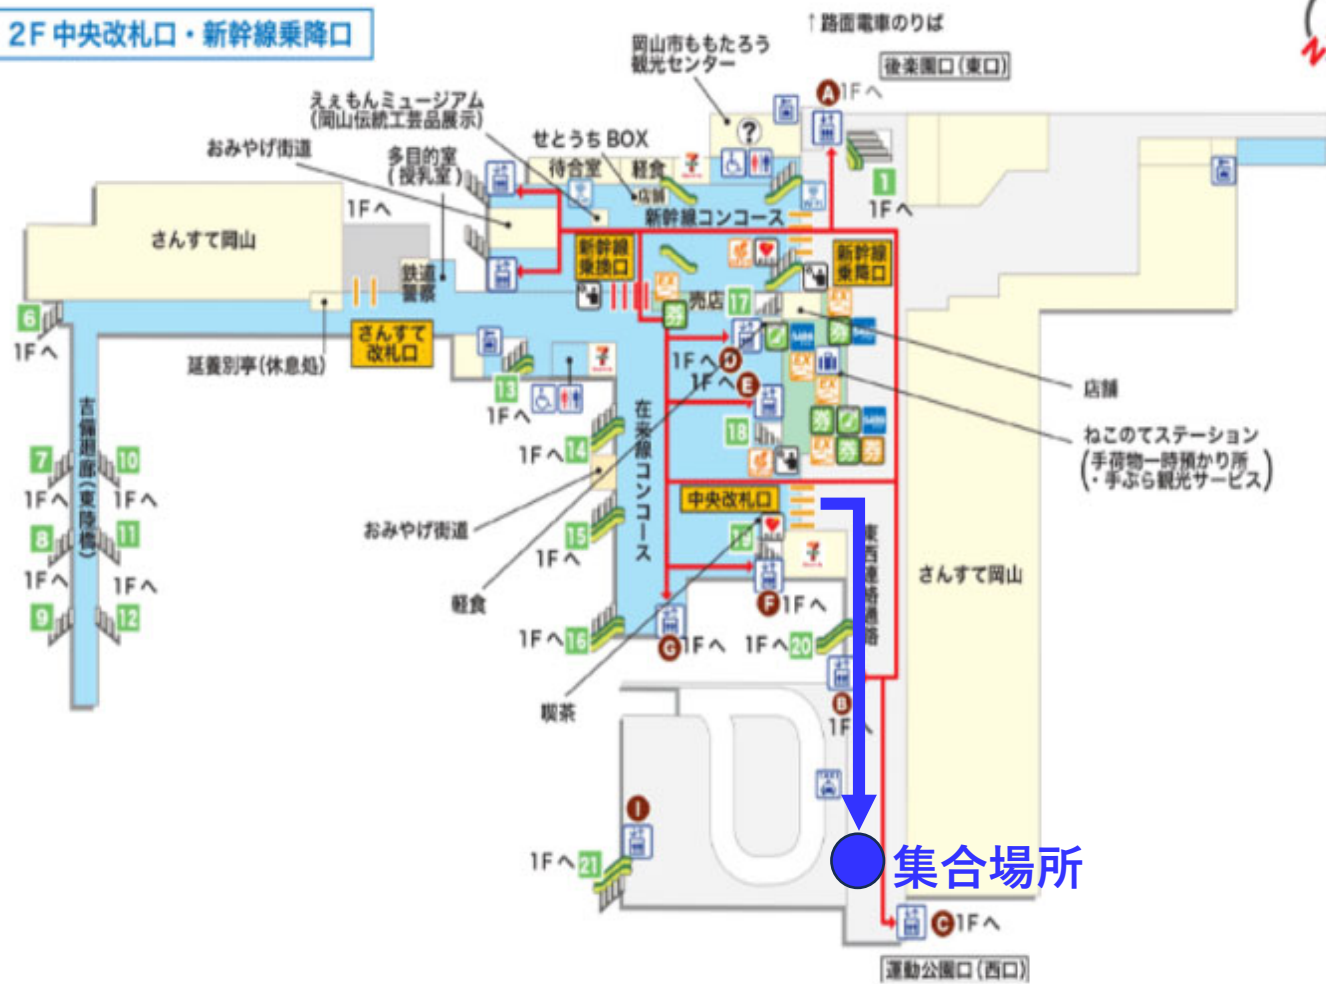

2F 中央改札口・新幹線乗降口

集合場所